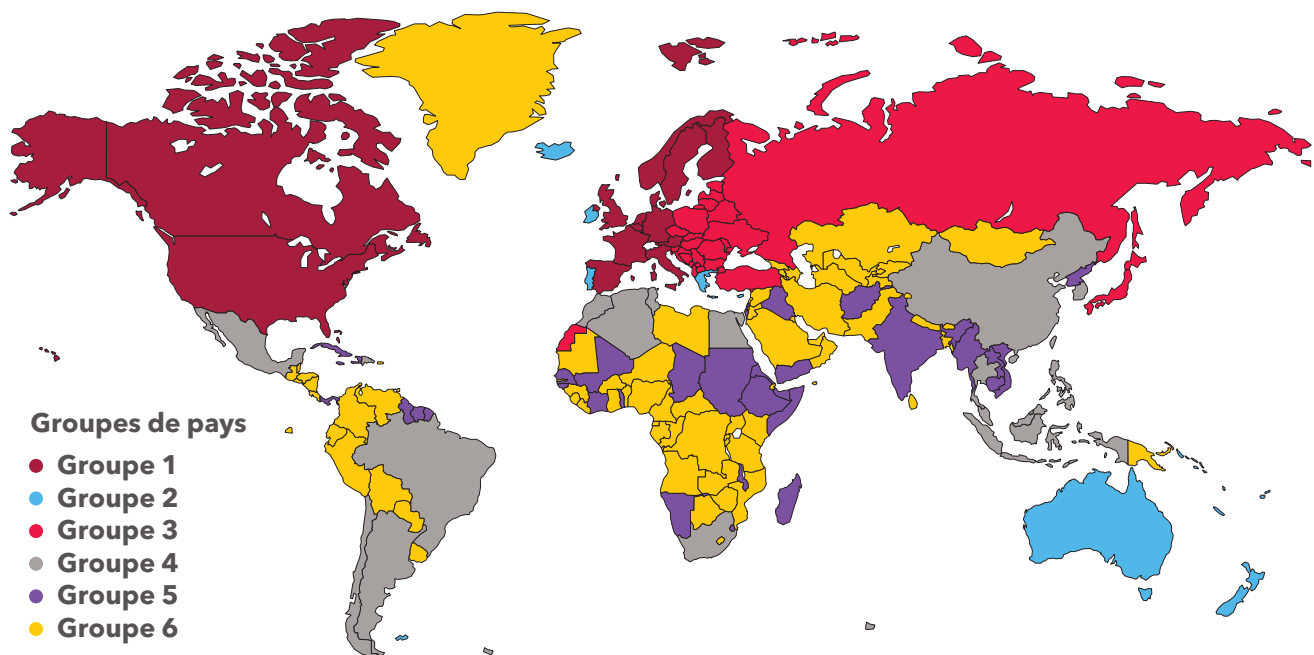

Tarifs internationaux pour entreprise clients Sunrise. Téléphoner de Suisse à l'étranger à prix modéré.

Les appels de Suisse à l'étranger peuvent vite vous coûter cher. Ce n'est toutefois pas une fatalité: avec Sunrise, vos collaborateurs et vous-même téléphonez à des tarifs vraiment avantageux et profitez de prix à la minute intéressants lors de vos appels à l'étranger. Et ce, sans frais supplémentaires.

Ci-dessous, vous trouverez un aperçu de nos tarifs, répartis en 6 groupes de pays.

Le vaste monde de la téléphonie avantageuse.

Dans ces groupes de pays, vous téléphonez à un prix préférentiel.

Tarifs internationaux	Vers le réseau fixe	Vers le réseau mobile	SMS	MMS
vers le groupe 1	0.30/min.	0.35/min.	0.25/SMS	1.-/MMS
vers le groupe 2	0.30/min.	0.60/min.	0.25/SMS	1.-/MMS
vers le groupe 3	0.45/min.	0.65/min.	0.25/SMS	1.-/MMS
vers le groupe 4	0.50/min	0.70/min.	0.25/SMS	1.-/MMS
vers le groupe 5	1.-/min.	1.-/min.	0.25/SMS	1.-/MMS
vers le groupe 6	1.15/min.	1.15/min.	0.25/SMS	1.-/MMS

Tous les prix en CHF avec TVA incluse.
Décompte par 60 secondes.
Sous réserve de modification des prix sans préavis.