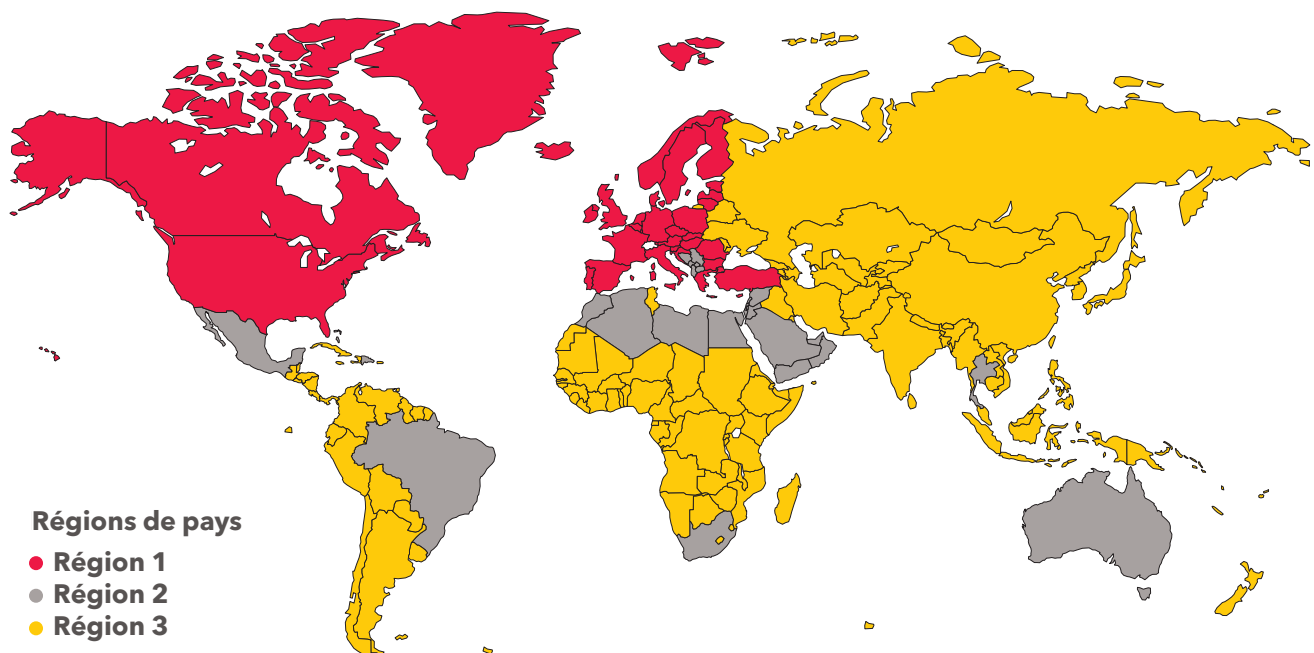

Tarifs de roaming. Pour des voyages d'affaires sans soucis.

Les personnes qui sont souvent en déplacement professionnel à l'étranger souhaitent téléphoner au tarif le plus avantageux et surfer sans soucis sur Internet. Pour ne pas avoir de mauvaise surprise sur votre facture à votre retour, profitez de tarifs de roaming avantageux avec Sunrise, pour des voyages d'affaires à l'étranger en toute sérénité.

Ci-dessous, vous trouverez un aperçu de nos tarifs, répartis en 3 groupes de pays.

Le monde vous appartient.

Dans ces régions, vous téléphonez à un prix avantageux.

Tarifs roaming

	Région 1	Région 2	Région 3
Connexions entrantes - roaming	0.30/min.	1.60/min.	1.80/min.
Connexions sortantes - local	0.50/min.	0.95/min.	1.-/min.
Connexions sortantes en Suisse	0.50/min.	1.50/min.	2.25/min.
Connexions sortantes en région 1	0.50/min.	1.50/min.	2.25/min.
Connexions sortantes en région 2	2.25/min.	2.25/min.	2.25/min.
Connexions sortantes en région 3	2.25/min.	2.25/min.	2.25/min.
SMS	0.20	0.35	0.35
MMS	1.-	1.-	1.-
Internet mobile	1.-/Mo	3.-/Mo	7.-/Mo

Tous les prix en CHF avec TVA incluse.

Les appels à l'étranger sont facturés à la minute et les connexions Internet, par paliers de 10 ko.

Sous réserve de modification des prix sans préavis.

Régions de pays

La liste actuelle des pays peut être consultée à l'adresse www.sunrise.ch/business/roaming

Sea & Air: roaming via liaison par satellite

Les bateaux de croisière et les avions sont parfois couverts par des réseaux mobiles. Ces réseaux sont souvent exploités via des liaisons par satellite, même si l'écran de l'appareil affiche le nom d'un opérateur de téléphonie normal (p. ex. Vodafone Malte). Les liaisons par satellite sont toujours plus chères que les liaisons de téléphonie mobile normales. Appels vers le pays de son choix (réseaux fixe et mobile): CHF 4.80/min., appels entrants: CHF 4.80/min., SMS: CHF 0.50/SMS. La connexion Internet mobile par liaison satellite est bloquée.