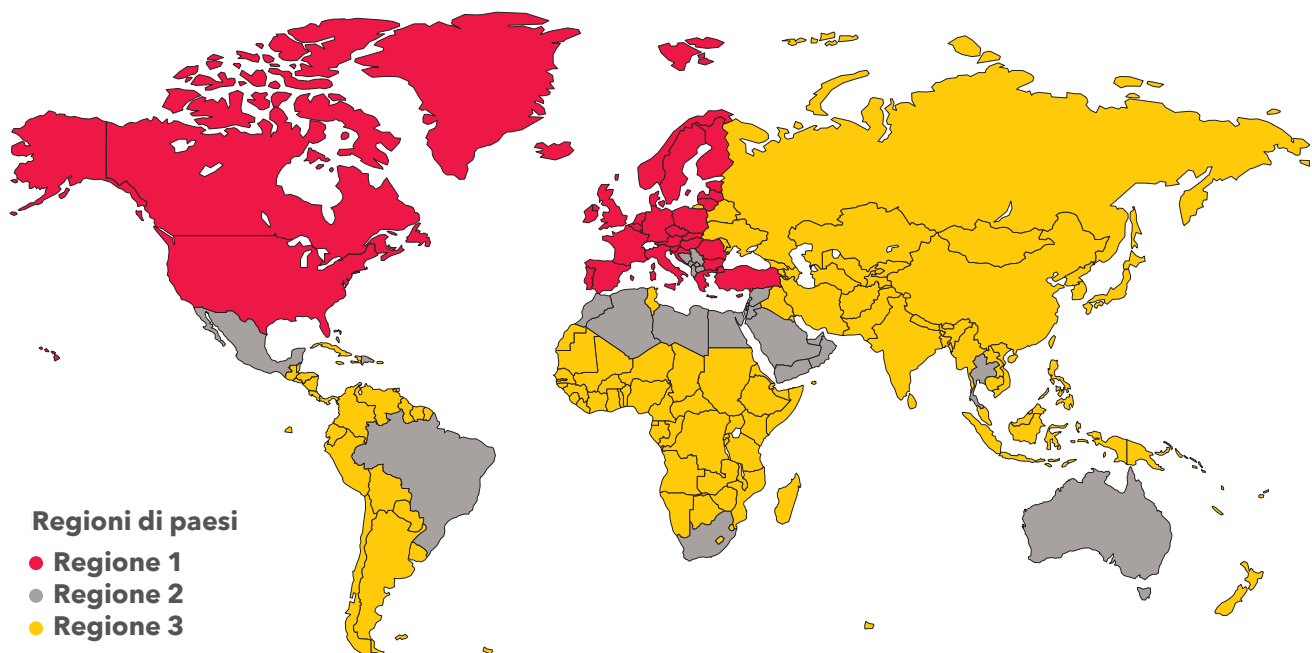

## Tariffe roaming. In viaggio di lavoro senza pensieri.

Chi viaggia spesso all'estero per lavoro, desidera anche poter telefonare in modo conveniente e navigare in Internet senza preoccupazioni. Per evitare a voi e ai vostri collaboratori brutte sorprese al vostro rientro, come ad esempio fatture d'importo elevato, con Sunrise approfittate delle basse tariffe di roaming, per viaggi di lavoro all'estero senza pensieri.

Di seguito trovate un riepilogo delle nostre tariffe, suddiviso in tre gruppi di paesi.

### Il mondo è a vostra disposizione.

Da queste regioni telefonate a tariffe agevolate.

## Regioni di paesi

L'elenco attuale dei paesi è disponibile all'indirizzo [www.sunrise.ch/business/roaming](http://www.sunrise.ch/business/roaming)