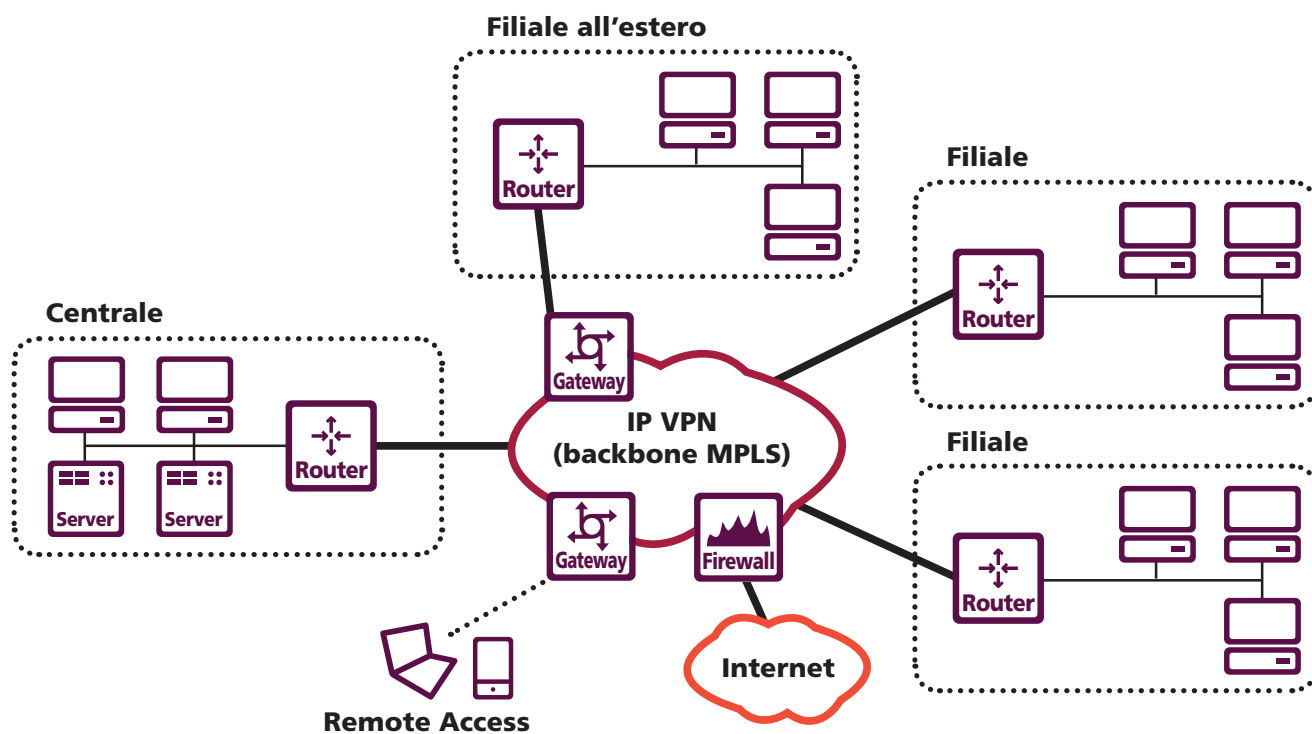

Business IP VPN.

Collegare le sedi aziendali in modo efficiente e sicuro.

Quando si tratta di collegare in modo rapido e sicuro sedi aziendali con caratteristiche individuali, Business IP VPN è la soluzione più efficiente in termini di costi. Stabilite personalmente la disponibilità e le prestazioni, dove vi occorrono.

Per farlo avete a disposizione diverse tipologie di collegamento che si differenziano per le tecnologie adottate, l'ampiezza di banda, la disponibilità del servizio garantita e diverse opzioni supplementari. E se le vostre richieste cambiano, il servizio si adegua in modo veloce e flessibile alle vostre nuove necessità aziendali.

Con Business IP VPN i vostri dati viaggiano sul backbone MPLS (Multi Protocol Label Switching) di Business Sunrise e sono separati dalla rete Internet pubblica. Così facendo vi garantiamo la privacy necessaria e un'elevata qualità del trasferimento. La vostra rete viene monitorata 24 ore su 24 dai nostri specialisti nella sua interezza.

Caratteristiche principali

- Offerta personale: siete voi a definire la gamma delle prestazioni e le opzioni
- Scalabilità: Business IP VPN cresce insieme alla vostra azienda
- Sicurezza e disponibilità: Sunrise monitora in modo permanente la vostra rete dati
- Contratto di prestazioni: lo SLA definisce il nostro impegno
- Nessun costo di investimento: tutti i componenti di rete sono compresi nel prezzo
- Referente tecnico: un team di specialisti IP si prende cura di voi
- Esperienza: abbiamo già migliaia di sedi collegate