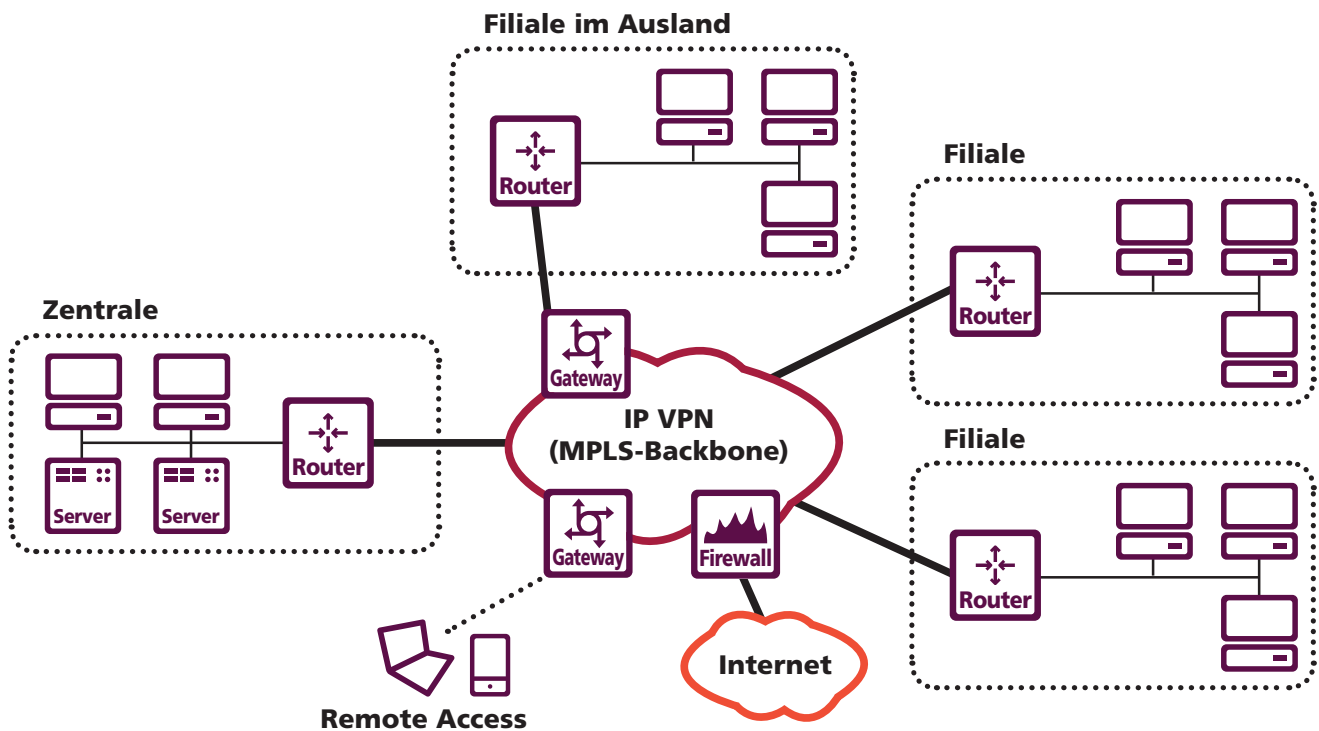

Business IP VPN.

Unternehmensstandorte verbinden – effizient und sicher.

Geht es darum, Unternehmensstandorte mit individuellen Leistungsmerkmalen sicher und schnell zu verbinden, ist Business IP VPN die kosteneffizienteste Lösung. Sie bestimmen selbst, welche Verfügbarkeit und welche Leistungen Sie wo benötigen.

Dafür stehen verschiedene Anbindungstopologien zur Verfügung. Diese unterscheiden sich durch die eingesetzten Technologien, die Bandbreite, die garantierte Service-Verfügbarkeit und verschiedene Zusatzoptionen. Wenn sich Ihre Anforderungen verändern, lässt sich der Dienst schnell und flexibel Ihren Geschäftsbedürfnissen anpassen.

Ihre Daten bewegen sich bei Business IP VPN auf dem MPLS-Backbone (Multi Protocol Label Switching) von Business Sunrise, getrennt vom öffentlichen Internet. Damit gewährleisten wir die nötige Privatsphäre und eine hohe Übertragungsqualität. Ihr gesamtes Netz wird rund um die Uhr von unseren Spezialisten überwacht.

Hauptmerkmale

- Individuelles Angebot: Sie definieren Leistungsumfang und Optionen
- Skalierbarkeit: Business IP VPN wächst mit Ihrem Unternehmen mit
- Sicherheit und Verfügbarkeit: Sunrise überwacht Ihr Datennetz permanent
- Leistungsvertrag: Das SLA definiert unsere Verpflichtung
- Keine Investitionskosten: Alle Netzkomponenten sind im Preis inbegriffen
- Technischer Ansprechpartner: Ein Team von IP-Spezialisten betreut Sie
- Erfahrung: Wir haben bereits Tausende von Standorten vernetzt