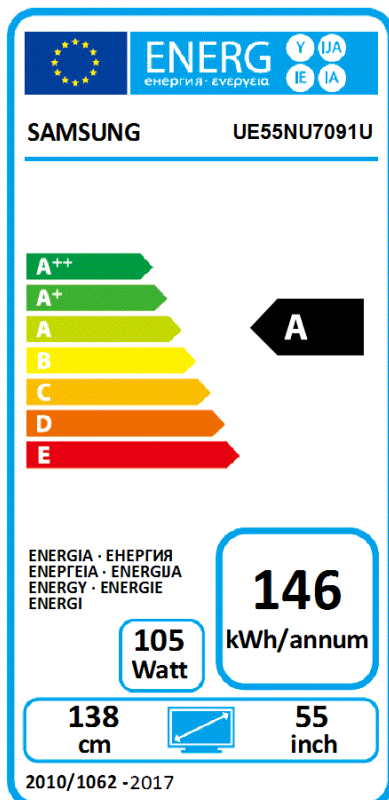

Immagini nitidissime

PurColor

Una resa cromatica migliorata e sfumature notevolmente maggiori per un ampio spettro cromatico: Per farvi vivere i dettagli espressivi in colori luminosi, così naturali come non mai!

Immagini dinamiche con dettagli sorprendenti

HDR High Dynamic Range nel suo televisore significa innovazione. Grazie ai metadati per il controllo della luminosità il suo televisore sa sempre esattamente quando quale zona dell'immagine quanto deve essere illuminata. Ne risultano ottimi valori di contrasto e immagini incredibilmente realistiche mai viste finora.

Smart TV

Lo Smart Hub è il cervello del vostro TV. Si semplifica il controllo del televisore e ti aiuta a trovare contenuti interessanti modo rapido e semplice. Tantissime app, come ad esempio Netflix, Zattoo e HollyStar, vi consentono di accedere a un immenso mondo di divertimento avvincente.

Risoluzione Real 4K UHD

L'ultra HD – abbreviato UHD o 4K – è il futuro della televisione. L'elevatissima risoluzione di 3840 × 2160 Pixel è la migliore che potete vedere attualmente. E se le fonti non dispongono di una risoluzione UHD, Samsung la calcola sul livello di UHD. Così potrete godervi ogni giorno immagini dettagliate e nitidissime.