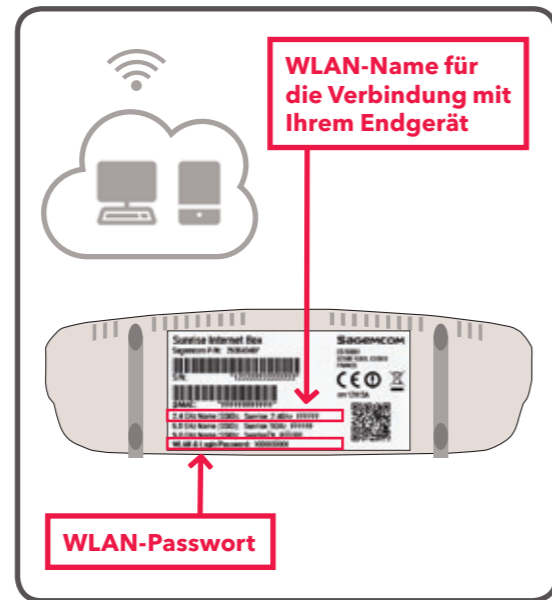

Anleitung

Quick Start
Jetzt sofort lossurfen

Installation Sunrise Internet-Box

Installation USB-Stick

Sunrise Internet-Box einschalten

Synchronisation

Beendet, wenn Licht permanent grün oder blau leuchtet.

Endgeräte mit LAN (Kabel) verbinden

oder

Endgeräte mit WLAN (WiFi, kabellos) verbinden

Für mehr Infos: sunrise.ch/sib

Fertig!

Wir werden Sie in den nächsten Tagen über das Aktivierungsdatum Ihrer Anschlussleitung informieren. Verbinden Sie bitte am Aktivierungsdatum Ihre Sunrise Internet-Box mit der DSL-/Telefonsteckdose oder der Glasfaserdose. Nähere Informationen dazu finden Sie in der mitgelieferten Kurzanleitung zur Sunrise Internet-Box.