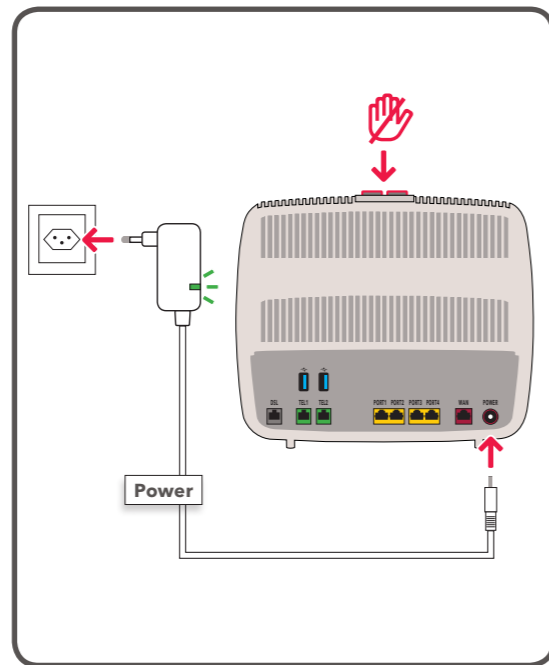

Anleitung

Quick Start
Jetzt sofort lossurfen

Installation Sunrise Internet-Box

Installation USB-Stick

Sunrise Internet-Box einschalten

Synchronisation

Beendet, wenn Licht permanent grün oder blau leuchtet.

Endgeräte mit LAN (Kabel) verbinden

oder

Endgeräte mit WLAN (WiFi, kabellos) verbinden

Für mehr Infos: sunrise.ch/sib

Fertig!

Wir werden Sie in den nächsten Tagen über das Aktivierungsdatum Ihrer Anschlussleitung informieren. Verbinden Sie bitte am Aktivierungsdatum Ihre Sunrise Internet-Box mit der DSL-/Telefonsteckdose oder der Glasfaserdose. Nähere Informationen dazu finden Sie in der mitgelieferten Kurzanleitung zur Sunrise Internet-Box.