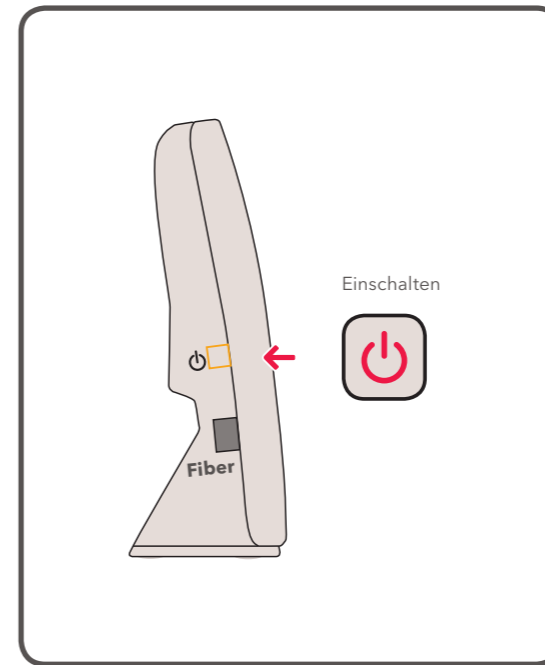

Anleitung

Quick Start
Jetzt sofort lossurfen

Installation Sunrise Internet-Box

Installation USB-Stick

Sunrise Internet-Box einschalten

Synchronisation

Beendet, wenn Licht permanent grün oder blau leuchtet.

Endgeräte mit LAN (Kabel) verbinden