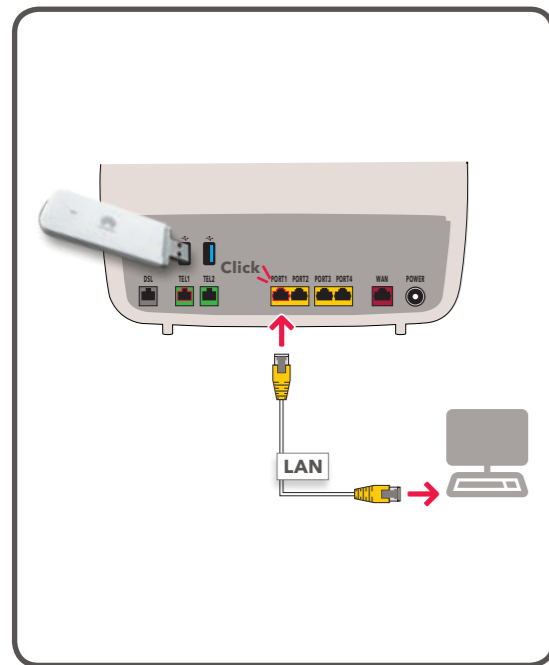

Anleitung

Quick Start
Jetzt sofort lossurfen

Installation Sunrise Internet-Box

Installation USB-Stick

Sunrise Internet-Box einschalten

Synchronisation

Beendet, wenn Licht permanent grün oder blau leuchtet.

Endgeräte mit LAN (Kabel) verbinden

oder

Endgeräte mit WLAN (WiFi, kabellos) verbinden

Für mehr Infos: sunrise.ch/sib

Fertig!

Wir werden Sie in den nächsten Tagen über das Aktivierungsdatum Ihrer Anschlussleitung informieren. Verbinden Sie bitte am Aktivierungsdatum Ihre Sunrise Internet-Box mit der DSL-/Telefonsteckdose oder der Glasfaserdose. Nähere Informationen dazu finden Sie in der mitgelieferten Kurzanleitung zur Sunrise Internet-Box.