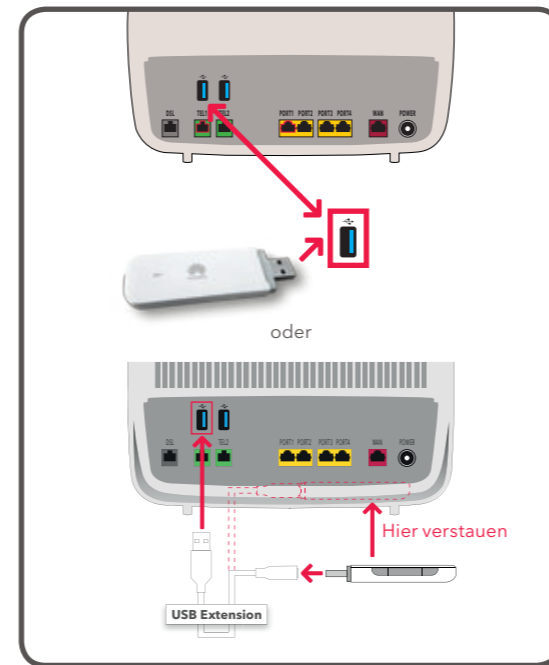

Anleitung

Quick Start
Jetzt sofort lossurfen

Installation Sunrise Internet-Box

Installation USB-Stick

Sunrise Internet-Box einschalten

Synchronisation

Beendet, wenn Licht permanent grün oder blau leuchtet.

Endgeräte mit LAN (Kabel) verbinden

oder

Endgeräte mit WLAN (WiFi, kabellos) verbinden

Für mehr Infos: sunrise.ch/sib

Fertig!

Wir werden Sie in den nächsten Tagen über das Aktivierungsdatum Ihrer Anschlussleitung informieren. Verbinden Sie bitte am Aktivierungsdatum Ihre Sunrise Internet-Box mit der DSL-/Telefonsteckdose oder der Glasfaserdose. Nähere Informationen dazu finden Sie in der mitgelieferten Kurzanleitung zur Sunrise Internet-Box.