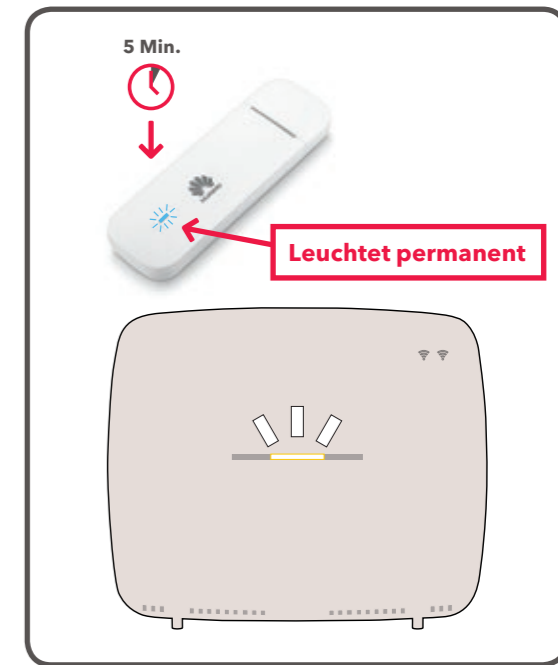

Anleitung

Quick Start
Jetzt sofort lossurfen

Installation Sunrise Internet-Box

Installation USB-Stick

Sunrise Internet-Box einschalten

Synchronisation

Beendet, wenn Licht permanent grün oder blau leuchtet.

Endgeräte mit LAN (Kabel) verbinden

oder

Endgeräte mit WLAN (WiFi, kabellos) verbinden

Für mehr Infos: sunrise.ch/sib

Fertig!

Wir werden Sie in den nächsten Tagen über das Aktivierungsdatum Ihrer Anschlussleitung informieren. Verbinden Sie bitte am Aktivierungsdatum Ihre Sunrise Internet-Box mit der DSL-/Telefonsteckdose oder der Glasfaserdose. Nähere Informationen dazu finden Sie in der mitgelieferten Kurzanleitung zur Sunrise Internet-Box.