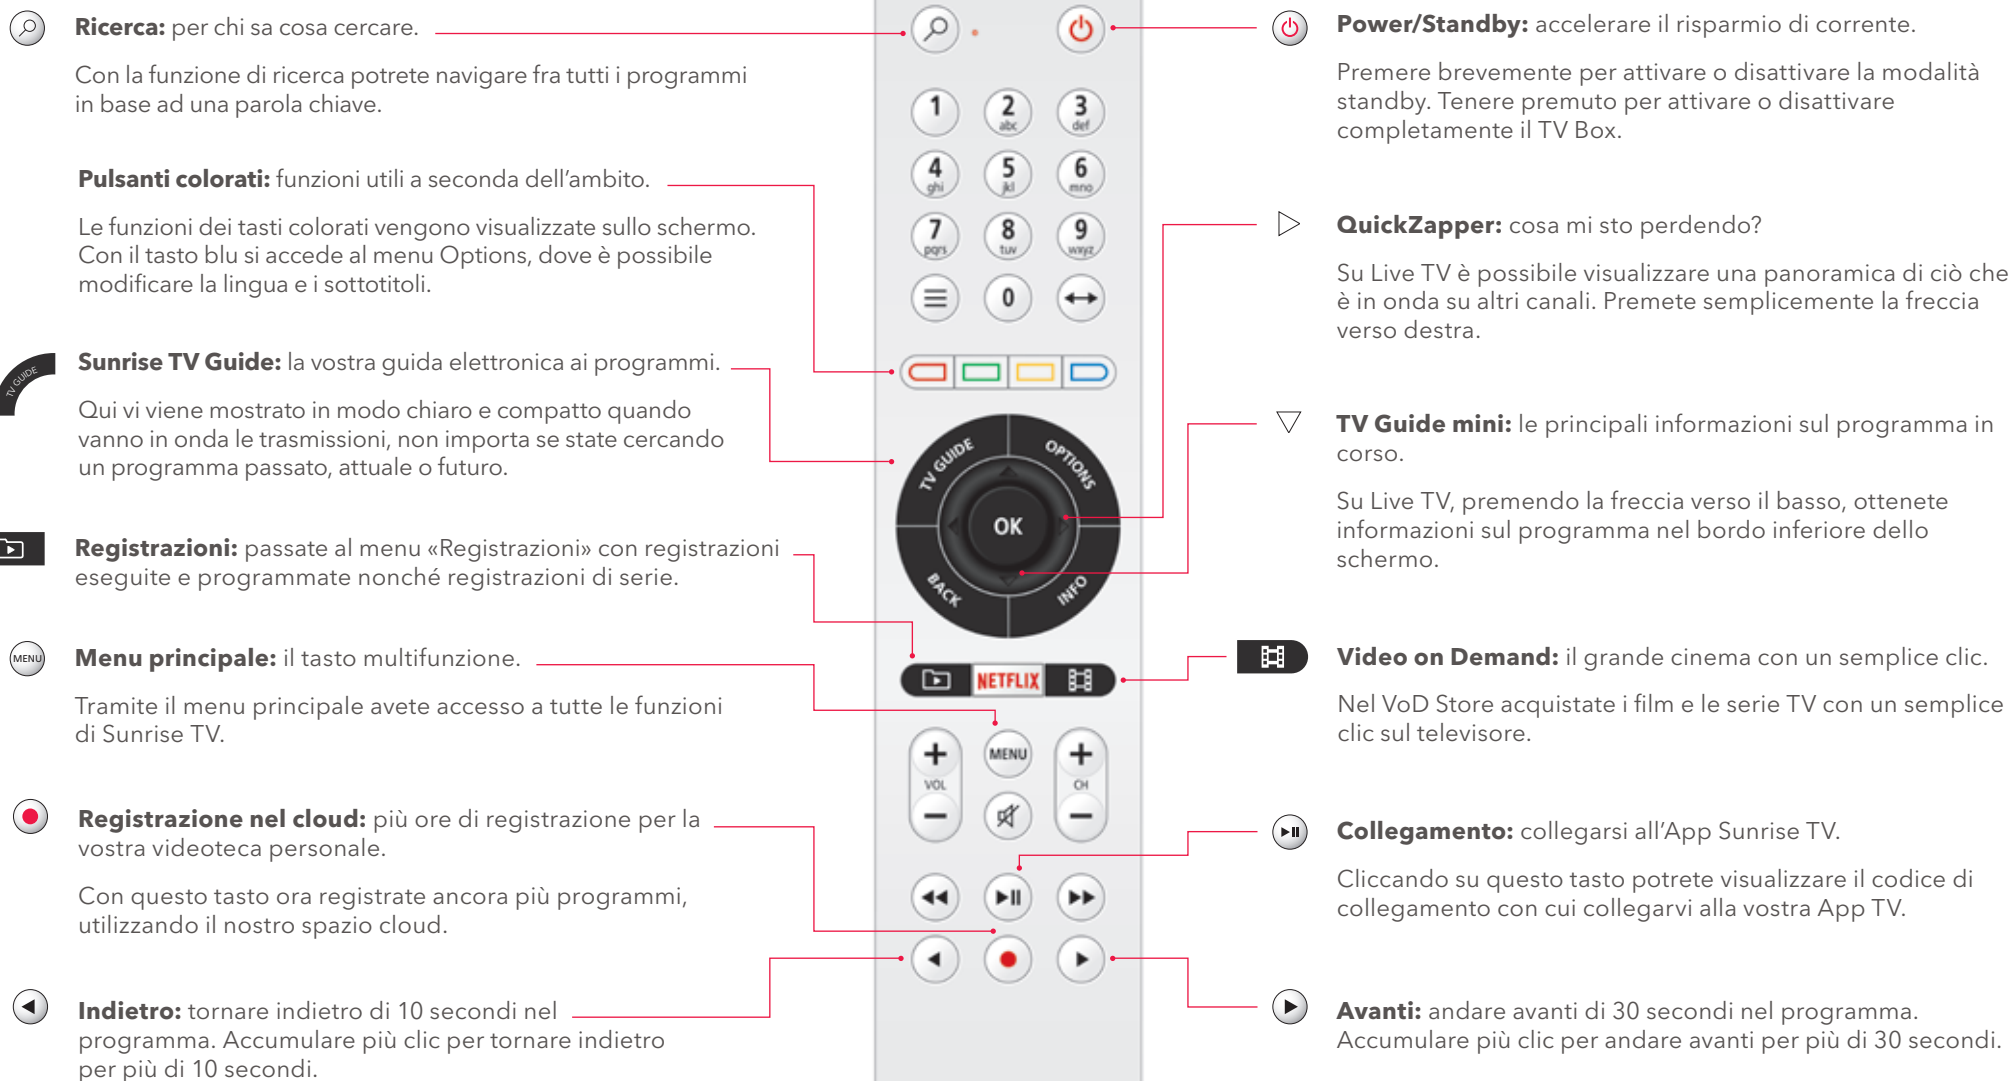

Sunrise Smart TV.

Le funzioni più importanti in breve.

La figura può essere diversa dall'originale.

Ulteriori informazioni sul vostro telecomando e su Sunrise Smart TV: sunrise.ch/it/tvsupporto